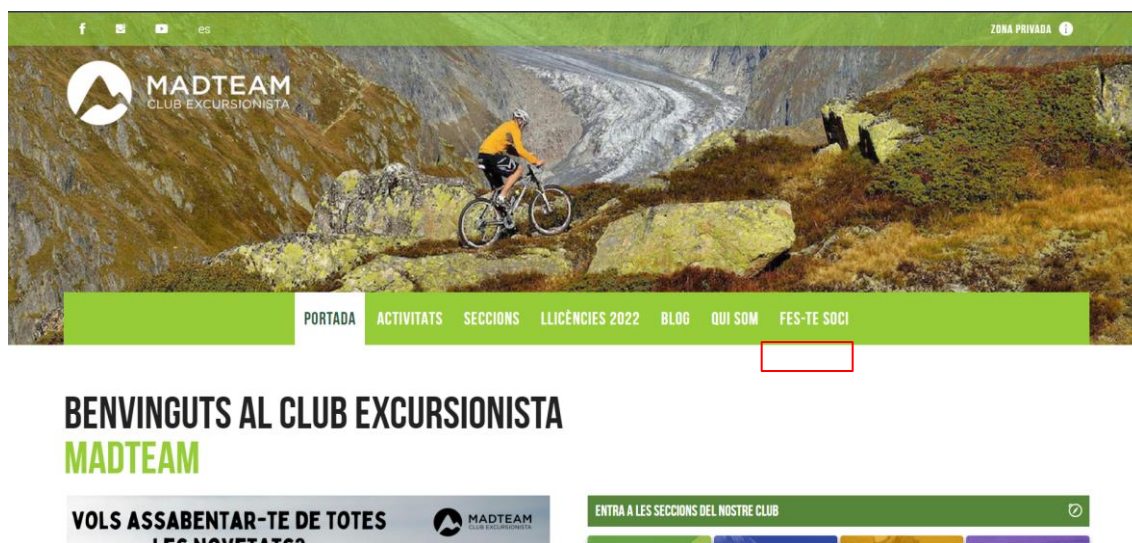

GUIA NOVA PLATAFORMA WEB

MADTEAM des de fa unes setmanes ha adoptat una nova eina de gestió interna. La pàgina web com a tal és pràcticament igual, però a l'hora de fer pagaments o gestionar dades de l'àrea privada la web ens dirigirà a aquesta nova eina de gestió.

En aquest document es donaran instruccions per fer un ús bàsic de l'aplicació web.

1.COM FER-ME SÒCIA DEL CLUB?

Entra a www.madteam.org, a l'esquerra de la barra principal trobaràs "Fes-te soci"

La pàgina et portarà al següent formulari

PREINSCRIPCIÓ DE NOU SOCI

Si tens algun dubte o problema en el procés d'actualització, contacta amb nosaltres.

C.E. Madteam - 660195393

Apartat de correus 5 - 08193

info@madteam.org

Formulari d'inscripció

Nom: *	Nom	Cognoms	
	____	____	
Document: *	NIF/NIE	Targeta Sanitària	
	NIF/NIE ____	____	
Data de naixement: *	Dia	Mes	Any
	1 ____	1 ____	2022 ____
Gènere: *	Selecciona opció ____		
Email principal: *	____		
Telèfon principal: *	____		
Adreça: *	____		
Codi postal: *	____	Selecciona opció --> ____	

Continuar