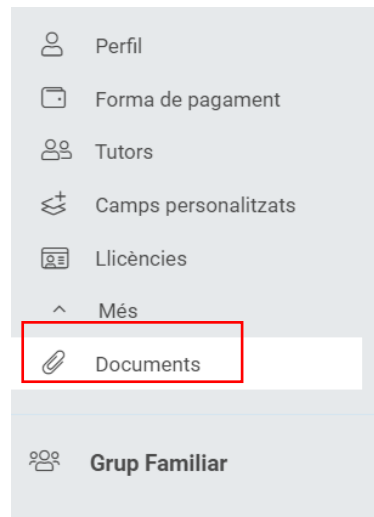

A documents trobarem un document formulari d'ascensió de 100cims, que podeu omplir i enviar al correu del club:

info@madteam.org, aquest correu recull les ascensions i les

tramita quan en té unes quantes.

Formulari de sol·licitud de llicència de muntanya. Els camps són:

- Participant: Nom i Cognoms, DNI, Club (selecciona club)

Ascensions: Taula amb 10 files i 2 columnes:

#	Club Ascensió	Data
1		
2		
3		
4		
5		
6		
7		
8		
9		
10